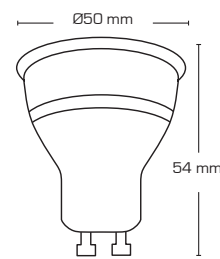

## Teknisk data:

Diameter:	Ø50 mm
Höjd:	54 mm
Spänning:	220-240VAC 50 Hz
Effekt:	5W
Ljusintensitet:	370lm/385lm/410lm
Dimbar:	Ja, bakkant (se dimmerlista)
Färgåtergivning:	Ra>90
Spridningsvinkel:	38°
Sockel:	GU10
Material:	Plast/aluminium
Godkännanden:	LVD, EMC, RoHS, CE
Garanti:	2 års systemgaranti